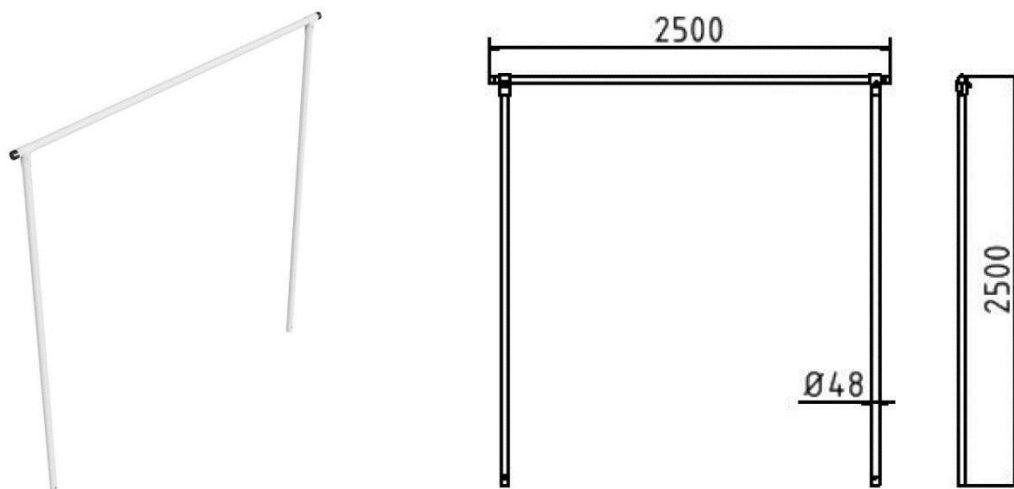

Artikelnummer: 419_4525

Artikel: Teppichklopfgerüst, Querrohr 2500 mm, Stahlrohr \varnothing 48 mm

Technische Daten:

Material: S235 JR

Oberfläche: Feuerverzinkung nach DIN ISO 1461

Gewicht: 0,00 kg/St

Beschreibung:

Teppichklopfgerüst Ausführung wie
Wäschetrockengerüst jedoch ohne Haken,
Querrohr 2500 mm, Stahlrohr \varnothing 48 mm